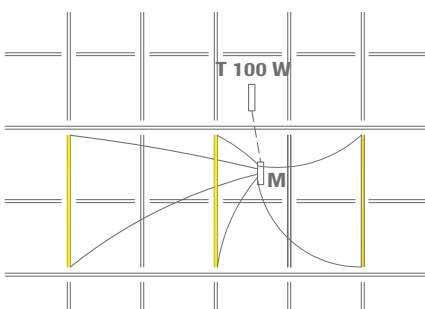

- **M** = Mehrfachstecker 1 Stück
- **T** = Transformator 1 Stück

3 x OWAlight 3 mit 24 Watt/Schiene = 72 Watt
+ 10 % Sicherheitsbeiwert = 8 Watt

Es wird eine Leistung von 80 Watt benötigt

Es ist ein Transformator mit 100 Watt zu verwenden.