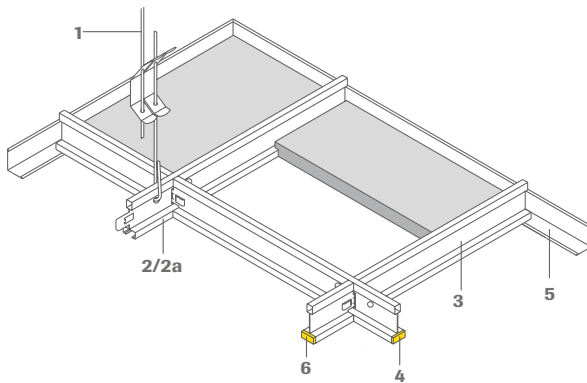

OWAlight in S 15b OWAline