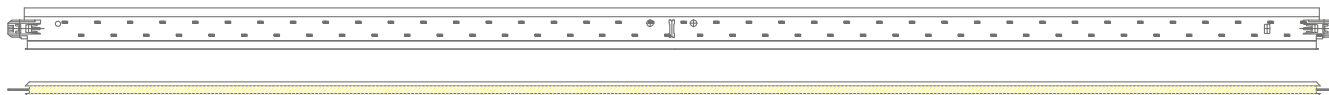

OWAlight 3a, Raster 1200 mm, LED-Band 1200 mm, ohne mittige Stanzung, 24 W

Teile-Nr.	Bezeichnung/Abmessungen/Oberfläche
6	00072860 OWAlight 1 LED-Lichtschiene, Verbindungsprofil, Länge: 600 mm, Höhe: 38 mm, Breite: 14,3 mm, Außenseite weiß Innenseite: LED-Lichtband über eine Länge von 600 mm, Schiene steckerfertig konfektioniert, 1 Anschlusskabel, Länge: 2000 mm
4	00072861 OWAlight 2 LED-Lichtschiene, Verbindungsprofil, Länge: 1200 mm, Höhe: 38 mm, Breite: 14,3 mm, Außenseite weiß, mit mittlerer Stanzung Innenseite: LED-Lichtband über eine Länge von 600 mm, Schiene steckerfertig konfektioniert, 1 Anschlusskabel, Länge: 2000 mm
4	00072862 OWAlight 3 LED-Lichtschiene, Verbindungsprofil, Länge: 1200 mm, Höhe: 38 mm, Breite: 14,3 mm, Außenseite weiß, mit mittlerer Stanzung Innenseite: LED-Lichtband über eine Länge von 1200 mm, Schiene steckerfertig konfektioniert, 2 Anschlusskabel, Länge: à 2000 mm
4	00072863 OWAlight 3a LED-Lichtschiene, Verbindungsprofil, Länge: 1200 mm, Höhe: 38 mm, Breite: 14,3 mm, Außenseite weiß, ohne mittige Stanzung Innenseite: LED-Lichtband über eine Länge von 1200 mm, Schiene steckerfertig konfektioniert, 2 Anschlusskabel, Länge: à 2000 mm
	00076338 Transformator 100 W, ausgelegt für 1 Mehrfachstecker à 6 Anschlüsse, DALI dimmbar
	00076339 Transformator 240 W, ausgelegt für 3 Mehrfachstecker à 6 Anschlüsse, DALI dimmbar
	00076182 Mehrfachstecker 6-fach, Kabellänge: 2000 mm
	00070521 Verlängerungskabel mit Stecker und Buchse, Länge: 2000 mm