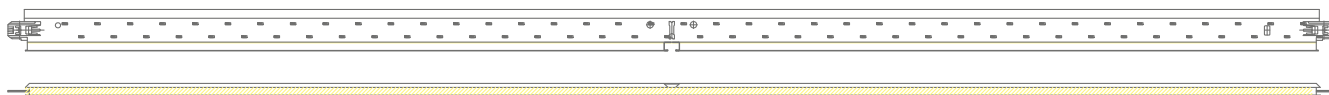

Die Kunst der Lichtfuge

OWAlight | LED-Schienen für S 15b OWAline

OWAlight 1, Raster 600 mm, LED-Band 600 mm, 12 W

OWAlight 2, Raster 1200 mm, LED-Band 600 mm, 12 W

OWAlight 3, Raster 1200 mm, LED-Band 1200 mm, 24 W

OWAlight 3a, Raster 1200 mm, LED-Band 1200 mm, ohne mittige Stanzung, 24 W

Teile-Nr.	Bezeichnung/Abmessungen/Oberfläche
6	00072860 OWAlight 1 LED-Lichtschiene, Verbindungsprofil, Länge: 600 mm, Höhe: 38 mm, Breite: 14,3 mm, Außenseite weiß Innenseite: LED-Lichtband über eine Länge von 600 mm, Schiene steckerfertig konfektioniert, 1 Anschlusskabel, Länge: 2000 mm
4	00072861 OWAlight 2 LED-Lichtschiene, Verbindungsprofil, Länge: 1200 mm, Höhe: 38 mm, Breite: 14,3 mm, Außenseite weiß, mit mittlerer Stanzung Innenseite: LED-Lichtband über eine Länge von 600 mm, Schiene steckerfertig konfektioniert, 1 Anschlusskabel, Länge: 2000 mm
4	00072862 OWAlight 3 LED-Lichtschiene, Verbindungsprofil, Länge: 1200 mm, Höhe: 38 mm, Breite: 14,3 mm, Außenseite weiß, mit mittlerer Stanzung Innenseite: LED-Lichtband über eine Länge von 1200 mm, Schiene steckerfertig konfektioniert, 2 Anschlusskabel, Länge: à 2000 mm
4	00072863 OWAlight 3a LED-Lichtschiene, Verbindungsprofil, Länge: 1200 mm, Höhe: 38 mm, Breite: 14,3 mm, Außenseite weiß, ohne mittige Stanzung Innenseite: LED-Lichtband über eine Länge von 1200 mm, Schiene steckerfertig konfektioniert, 2 Anschlusskabel, Länge: à 2000 mm
	00076338 Transformator 100 W, ausgelegt für 1 Mehrfachstecker à 6 Anschlüsse, DALI dimmbar
	00076339 Transformator 240 W, ausgelegt für 3 Mehrfachstecker à 6 Anschlüsse, DALI dimmbar
	00076182 Mehrfachstecker 6-fach, Kabellänge: 2000 mm
	00070521 Verlängerungskabel mit Stecker und Buchse, Länge: 2000 mm