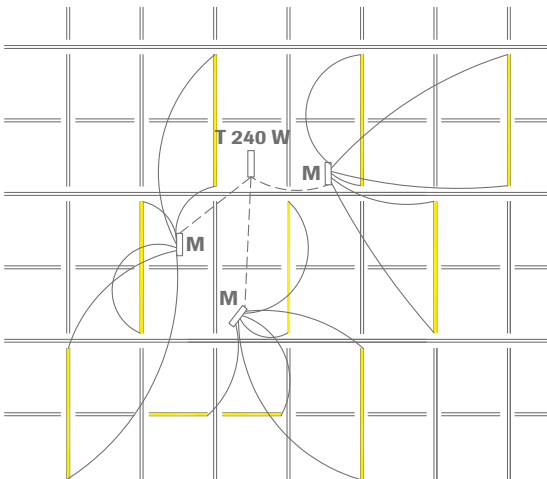

Verlegebeispiele

- **M** = Mehrfachstecker 3 Stück
- **T** = Transformator 1 Stück

2 x OWAlight 1 mit 12 Watt/Schiene = 24 Watt
8 x OWAlight 3 mit 24 Watt/Schiene = 192 Watt
+ 10 % Sicherheitsbeiwert = 22 Watt

Es wird eine Leistung von 238 Watt benötigt

Es ist ein Transformator mit 240 Watt zu verwenden.