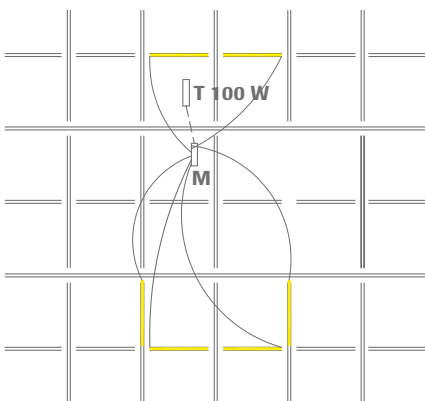

- **M** = Mehrfachstecker 1 Stück
- **T** = Transformator 1 Stück

4 x OWAlight 1 mit 12 Watt/Schiene = 48 Watt
2 x OWAlight 2 mit 12 Watt/Schiene = 24 Watt
+ 10 % Sicherheitsbeiwert = 8 Watt

Es wird eine Leistung von 80 Watt benötigt

Es ist ein Transformator mit 100 Watt zu verwenden.