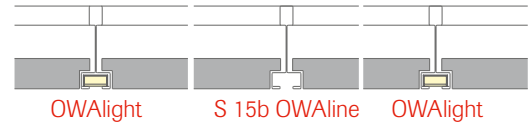

- 1 Schnellabhänger Nr. 12/30/2
- 2 Tragprofil Nr. 3500, Schlitzung alle 600 mm
- 2a Tragprofil Nr. 3501, Schlitzung alle 1200 mm
- 3 Verbindungsprofil Nr. 3512
- 4 OWAlight 2, OWAlight 3 oder OWAlight 3a
- 5 Wandprofil Nr. 51/32G oder Wandprofil Nr. 1456 (Verlegung mit ganzen Platten)
- 6 OWAlight 1

siehe auch Systemblatt S 15b OWAline