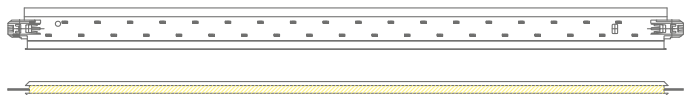

Die Kunst der Lichtfuge

OWAlight | LED-Schienen für S 15b OWAline

OWAlight 1, Raster 600 mm, LED-Band 600 mm, 12 W

OWAlight 2, Raster 1200 mm, LED-Band 600 mm, 12 W

OWAlight 3, Raster 1200 mm, LED-Band 1200 mm, 24 W

OWAlight 3a, Raster 1200 mm, LED-Band 1200 mm, ohne mittige Stanzung, 24 W

Teile-Nr.	Bezeichnung/Abmessungen/Oberfläche
6	00072860 OWAlight 1 LED-Lichtschiene, Verbindungsprofil, Länge: 600 mm, Höhe: 38 mm, Breite: 14,3 mm, Außenseite weiß Innenseite: LED-Lichtband über eine Länge von 600 mm, Schiene steckerfertig konfektioniert, 1 Anschlusskabel, Länge: 2000 mm
4	00072861 OWAlight 2 LED-Lichtschiene, Verbindungsprofil, Länge: 1200 mm, Höhe: 38 mm, Breite: 14,3 mm, Außenseite weiß, mit mittlerer Stanzung Innenseite: LED-Lichtband über eine Länge von 600 mm, Schiene steckerfertig konfektioniert, 1 Anschlusskabel, Länge: 2000 mm
4	00072862 OWAlight 3 LED-Lichtschiene, Verbindungsprofil, Länge: 1200 mm, Höhe: 38 mm, Breite: 14,3 mm, Außenseite weiß, mit mittlerer Stanzung Innenseite: LED-Lichtband über eine Länge von 1200 mm, Schiene steckerfertig konfektioniert, 2 Anschlusskabel, Länge: à 2000 mm
4	00072863 OWAlight 3a LED-Lichtschiene, Verbindungsprofil, Länge: 1200 mm, Höhe: 38 mm, Breite: 14,3 mm, Außenseite weiß, ohne mittige Stanzung Innenseite: LED-Lichtband über eine Länge von 1200 mm, Schiene steckerfertig konfektioniert, 2 Anschlusskabel, Länge: à 2000 mm
	00076338 Transformator 100 W, ausgelegt für 1 Mehrfachstecker à 6 Anschlüsse, DALI dimmbar
	00076339 Transformator 240 W, ausgelegt für 3 Mehrfachstecker à 6 Anschlüsse, DALI dimmbar
	00076182 Mehrfachstecker 6-fach, Kabellänge: 2000 mm
	00070521 Verlängerungskabel mit Stecker und Buchse, Länge: 2000 mm