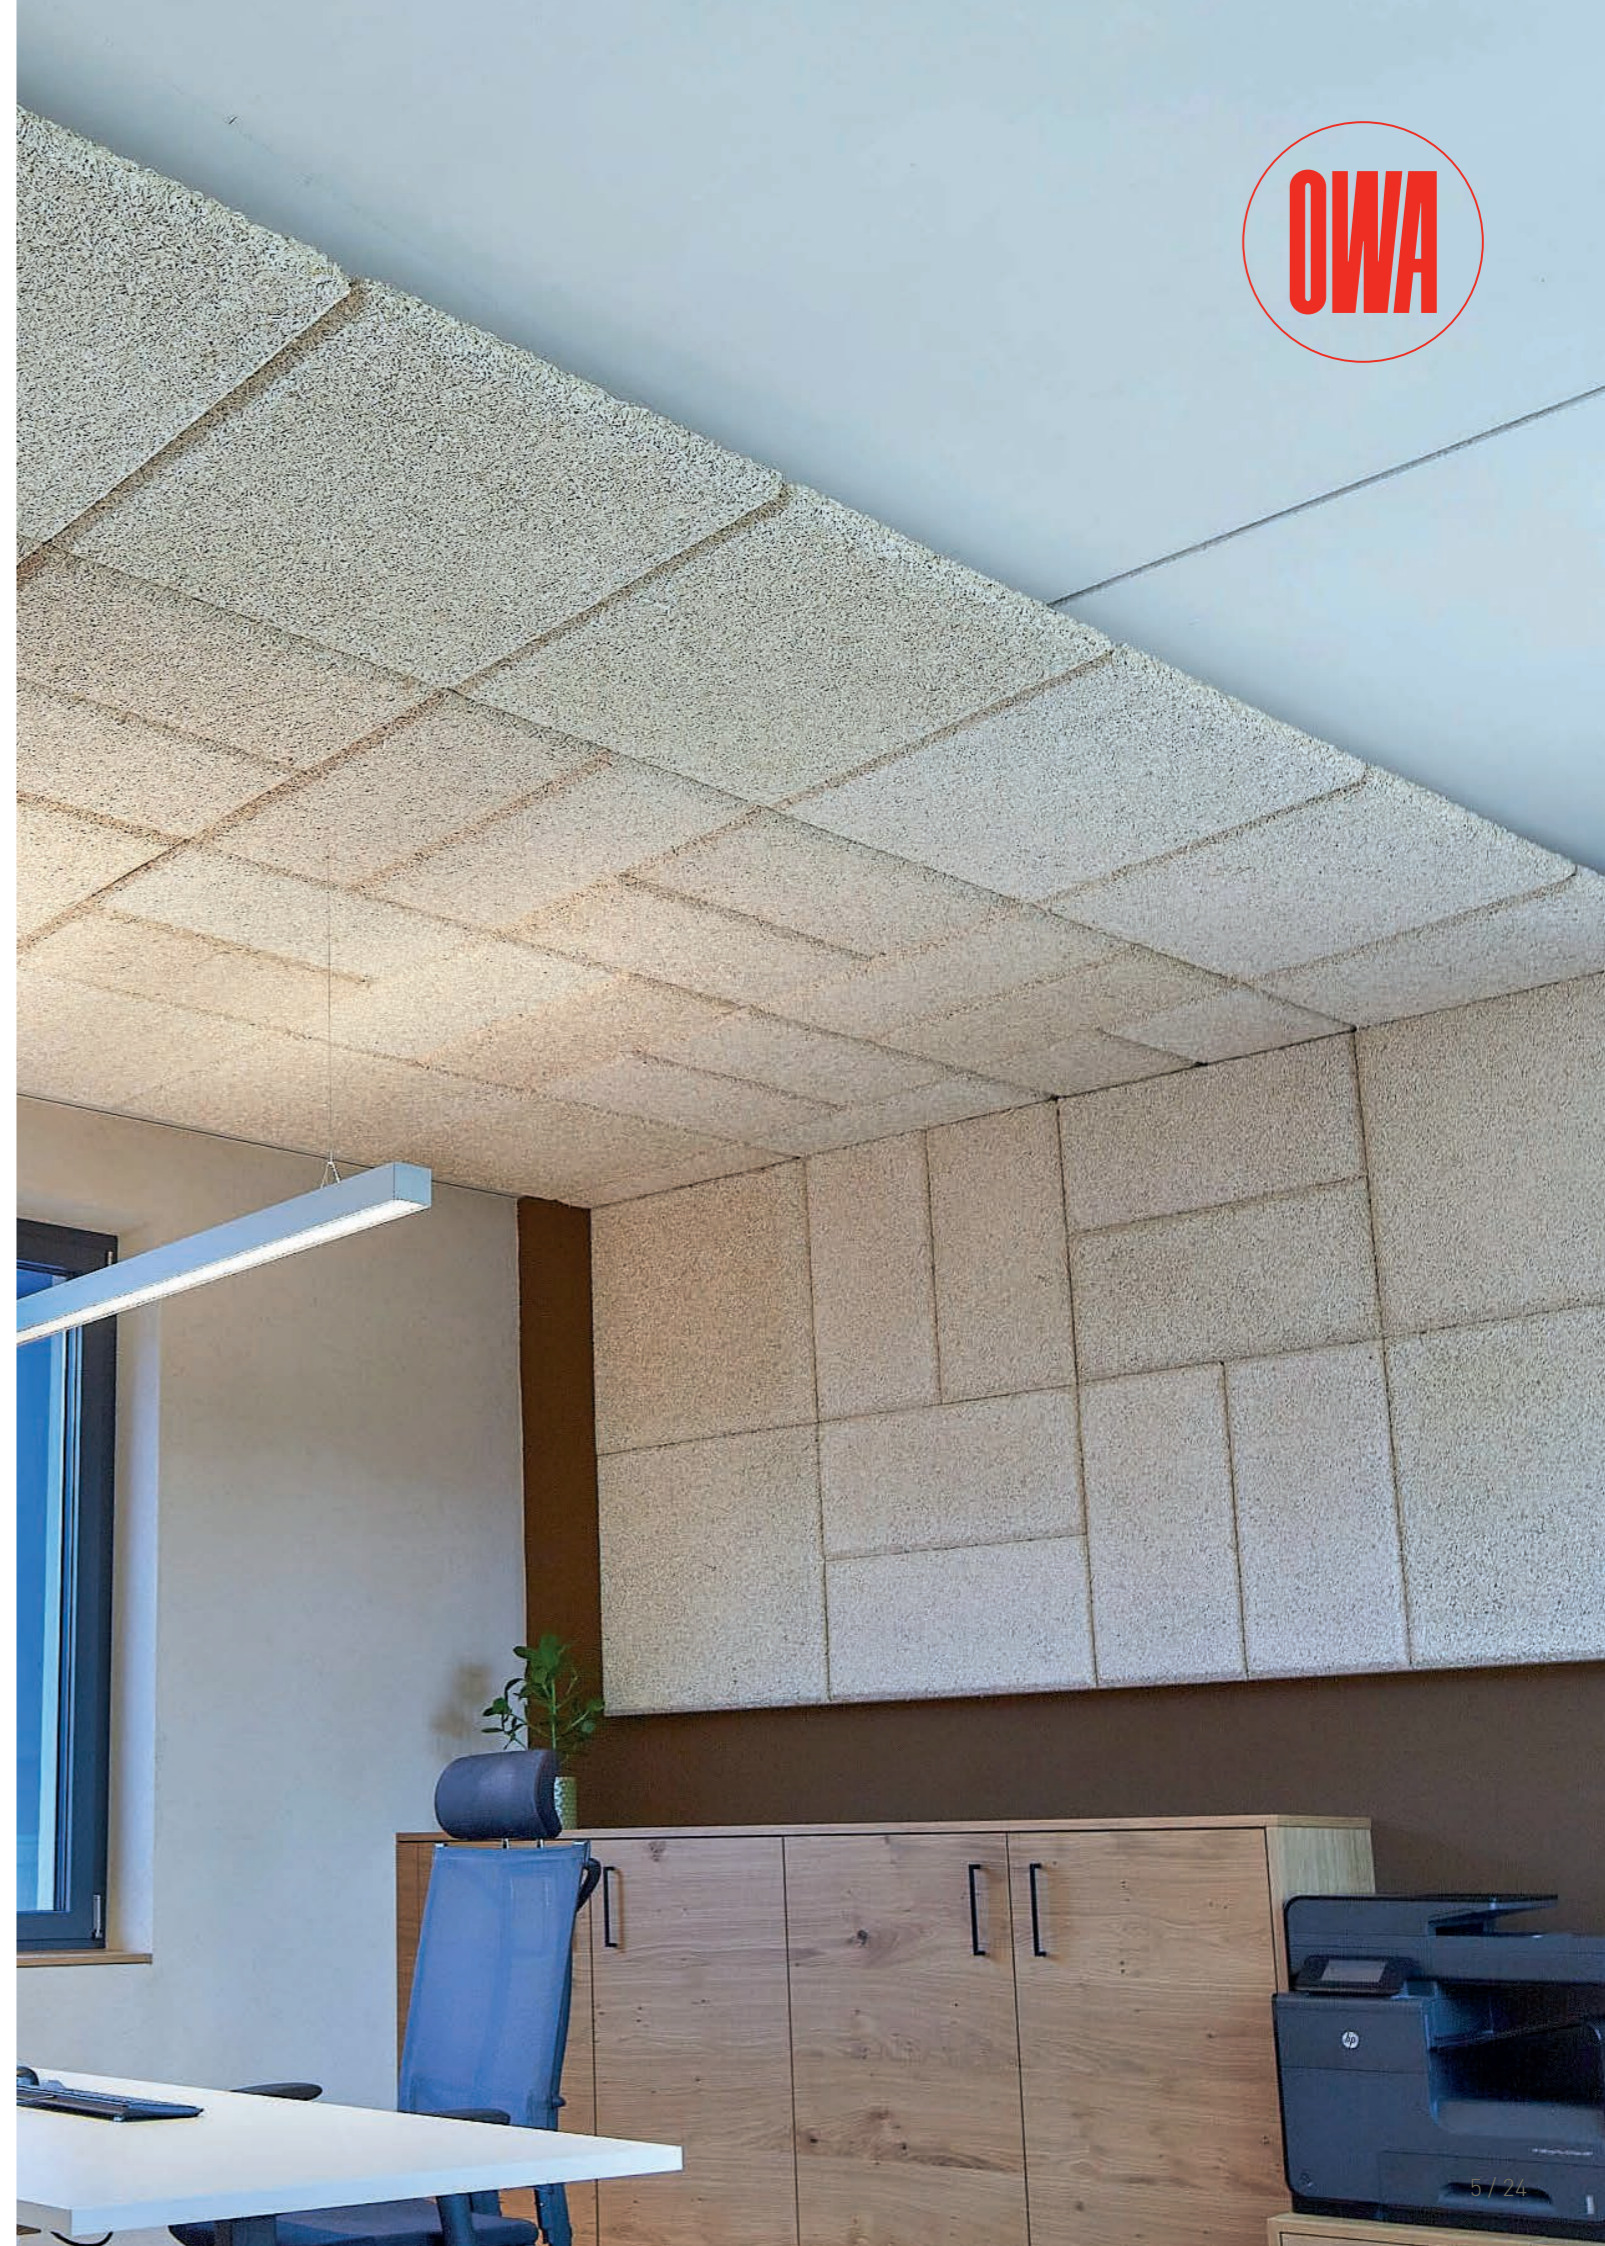

Natura | n0WAcoustic pro podhledy a stěny

Přírodní.
Udržitelné.
Nové.

Naše nové desky z konopné slámy Natura z kolekce n0WAcoustic zaujmou svou přirozenou materiálovou strukturou, pozitivním přínosem pro ekologickou bilanci a všestrannými možnostmi použití.

Její rychle obnovitelná surovina pochází z dřevnatého jádra konopné rostliny – vedlejšího produktu zpracování konopí. Ve speciálně vyvinutém procesu je tento zbytkový materiál dále zpracováván šetrným způsobem k přírodním zdrojům a tvoří základ pro zcela přírodní desku z konopné slámy. Přitom se z atmosféry váže více CO₂, než kolik se během výroby vyprodukuje.

Natura je paropropustná a přispívá tak k příjemnému a zdravému vnitřnímu klimatu. Díky pojivu bez obsahu cementu přesvědčuje svou povrchovou strukturou a přírodním složením. Výrobní proces je zaměřen na co nejefektivnější využití dostupných surovin a eliminaci odpadu. Konopí se tak stává zdrojem bez odpadu.

Široká škála formátů, provedení hran a barev nabízí vysokou tvůrčí flexibilitu. Natura je ideální pro individuální koncepce interiérů a speciální architektonická řešení a zajišťuje příjemný, moderní design interiéru.

Více informací najdete
na www.owa.de a v
tomto QR kódu.