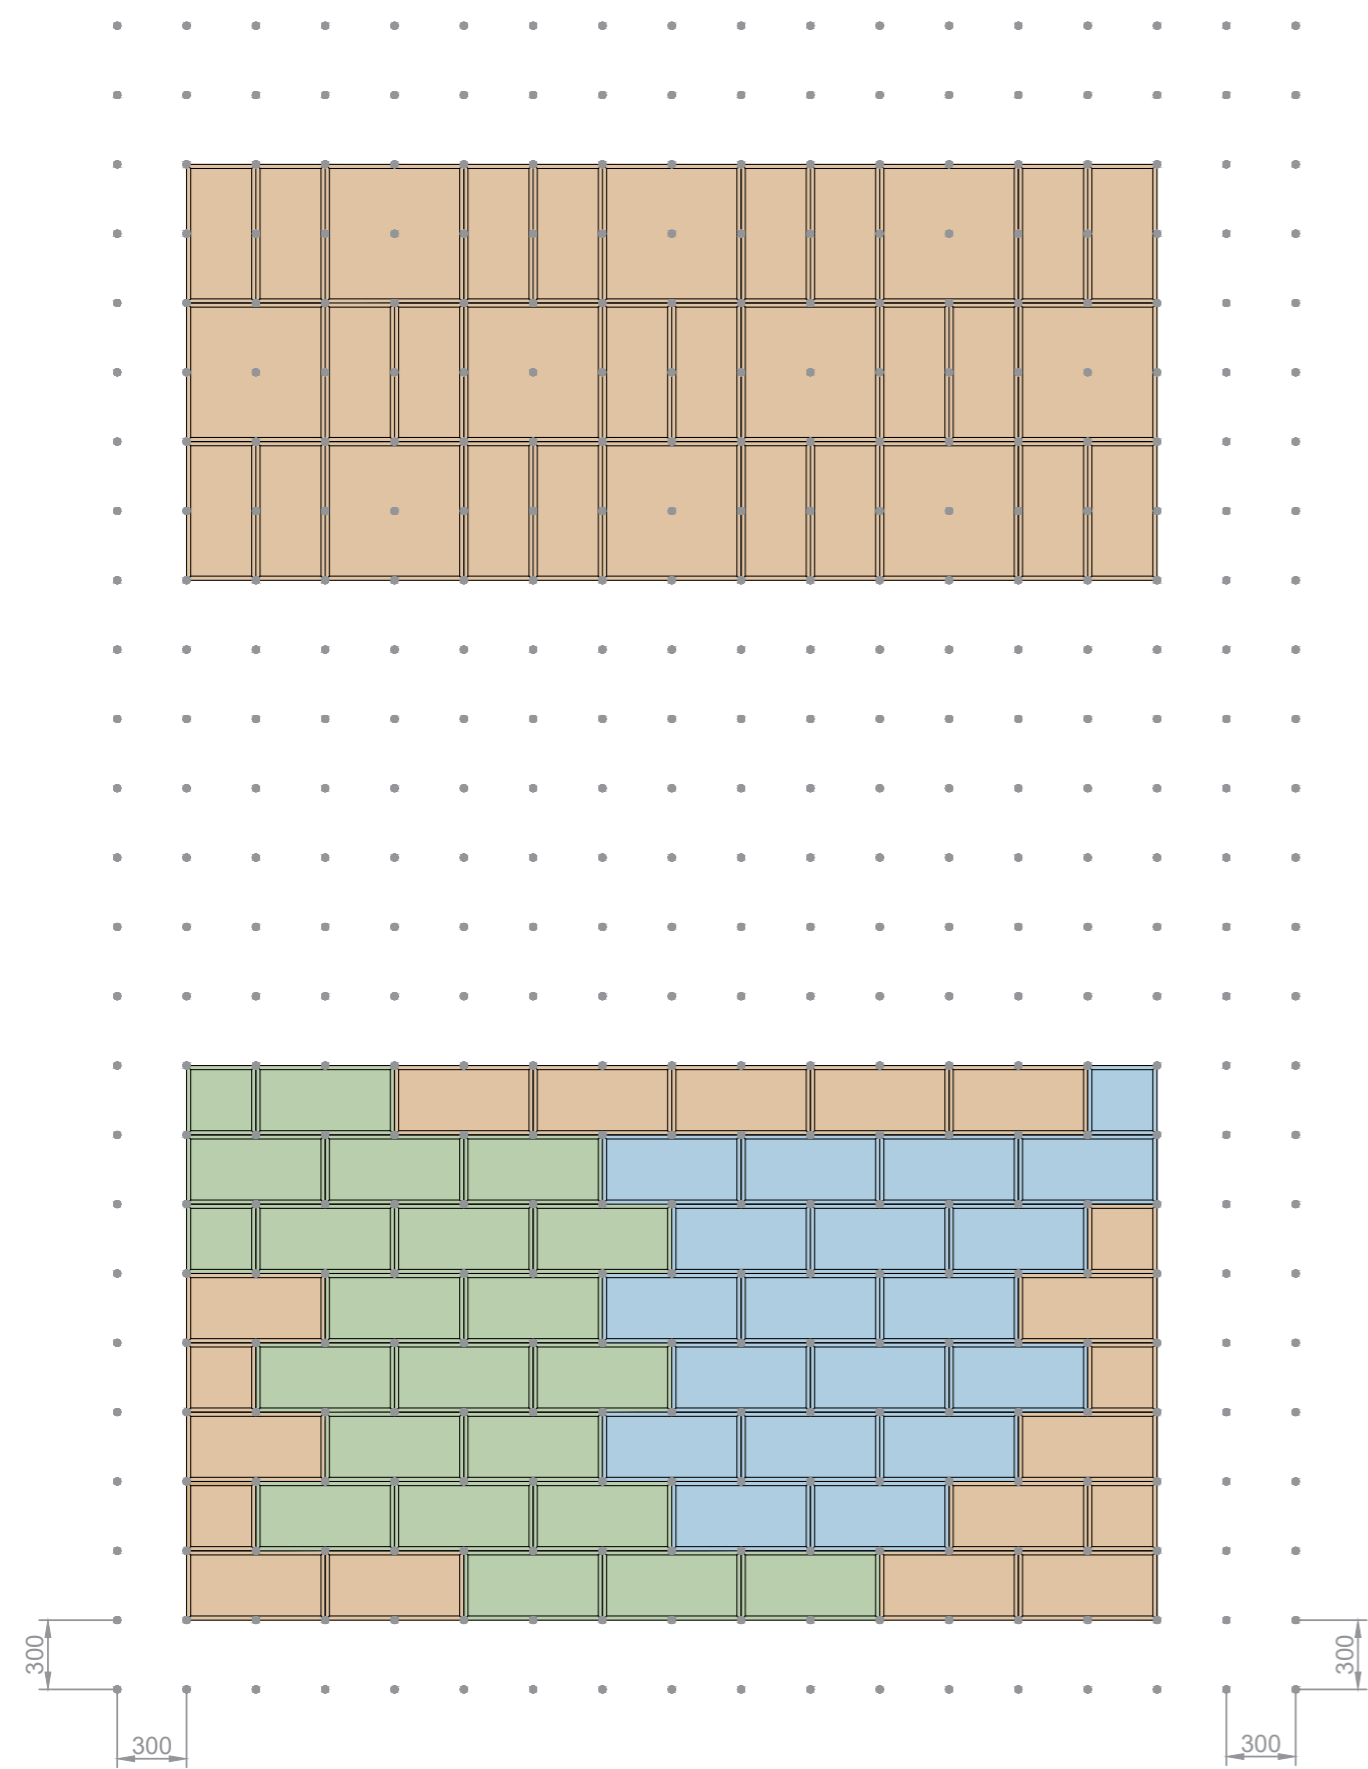

Inspirace: