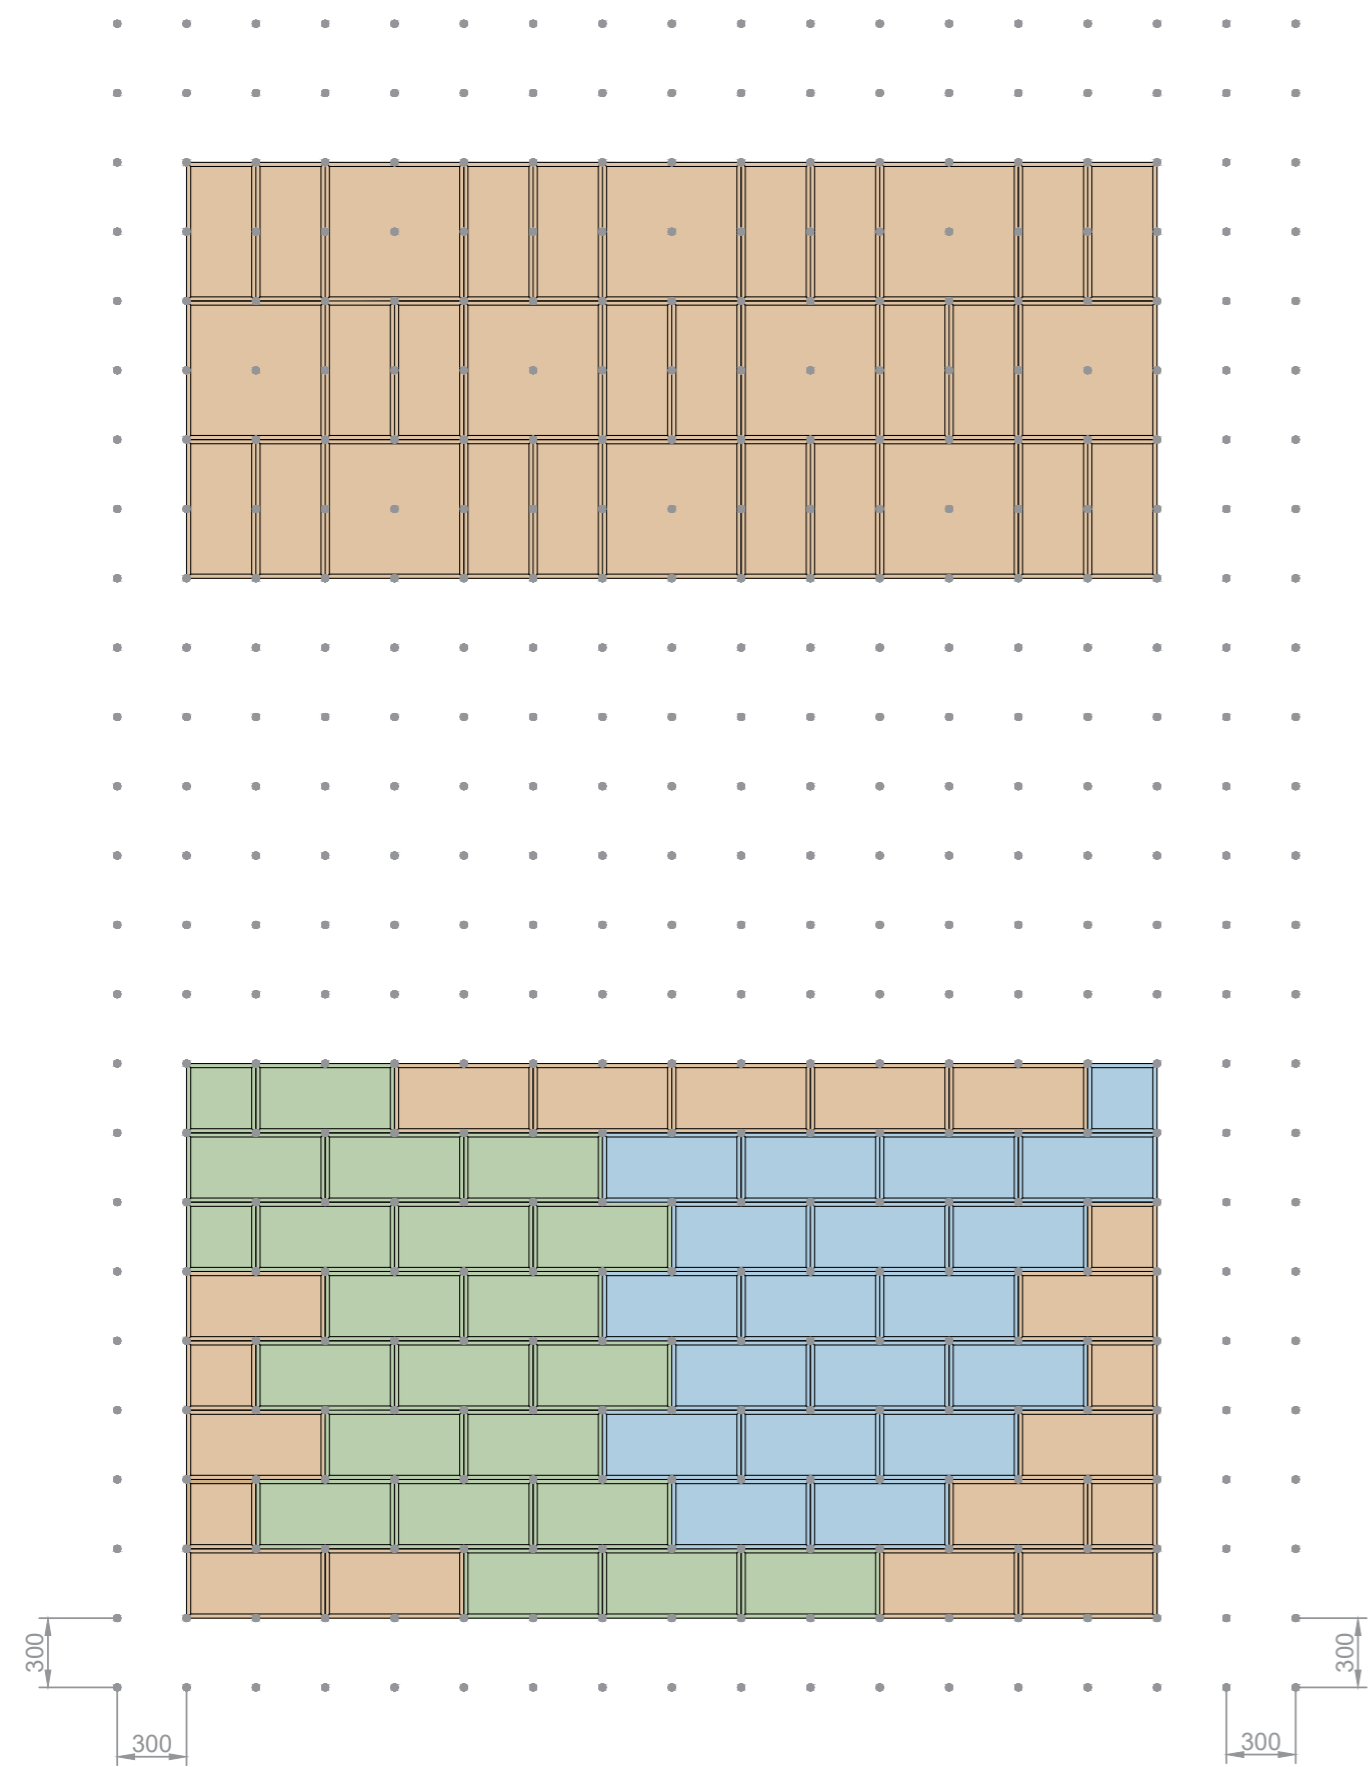

Inspirace: