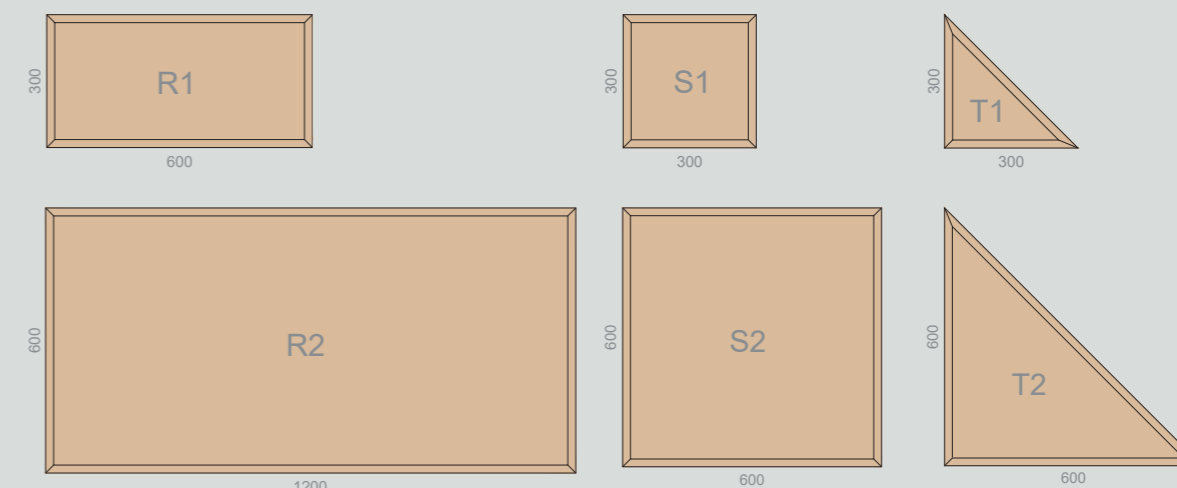

Dostupné rozměry:

R1: 300 x 600 x 30 mm

S1: 300 x 300 x 30 mm

T1: 300 x 300 x 30 mm

R2: 600 x 1200 x 30 mm

S2: 600 x 600 x 30 mm

T2: 600 x 600 x 30 mm

Poznámka: Formáty R2 a S2 jsou k dispozici také jako vložkové varianty v hraně N0 v systému S3. Bližší informace naleznete v listu systému S3 Natura/Natura A.