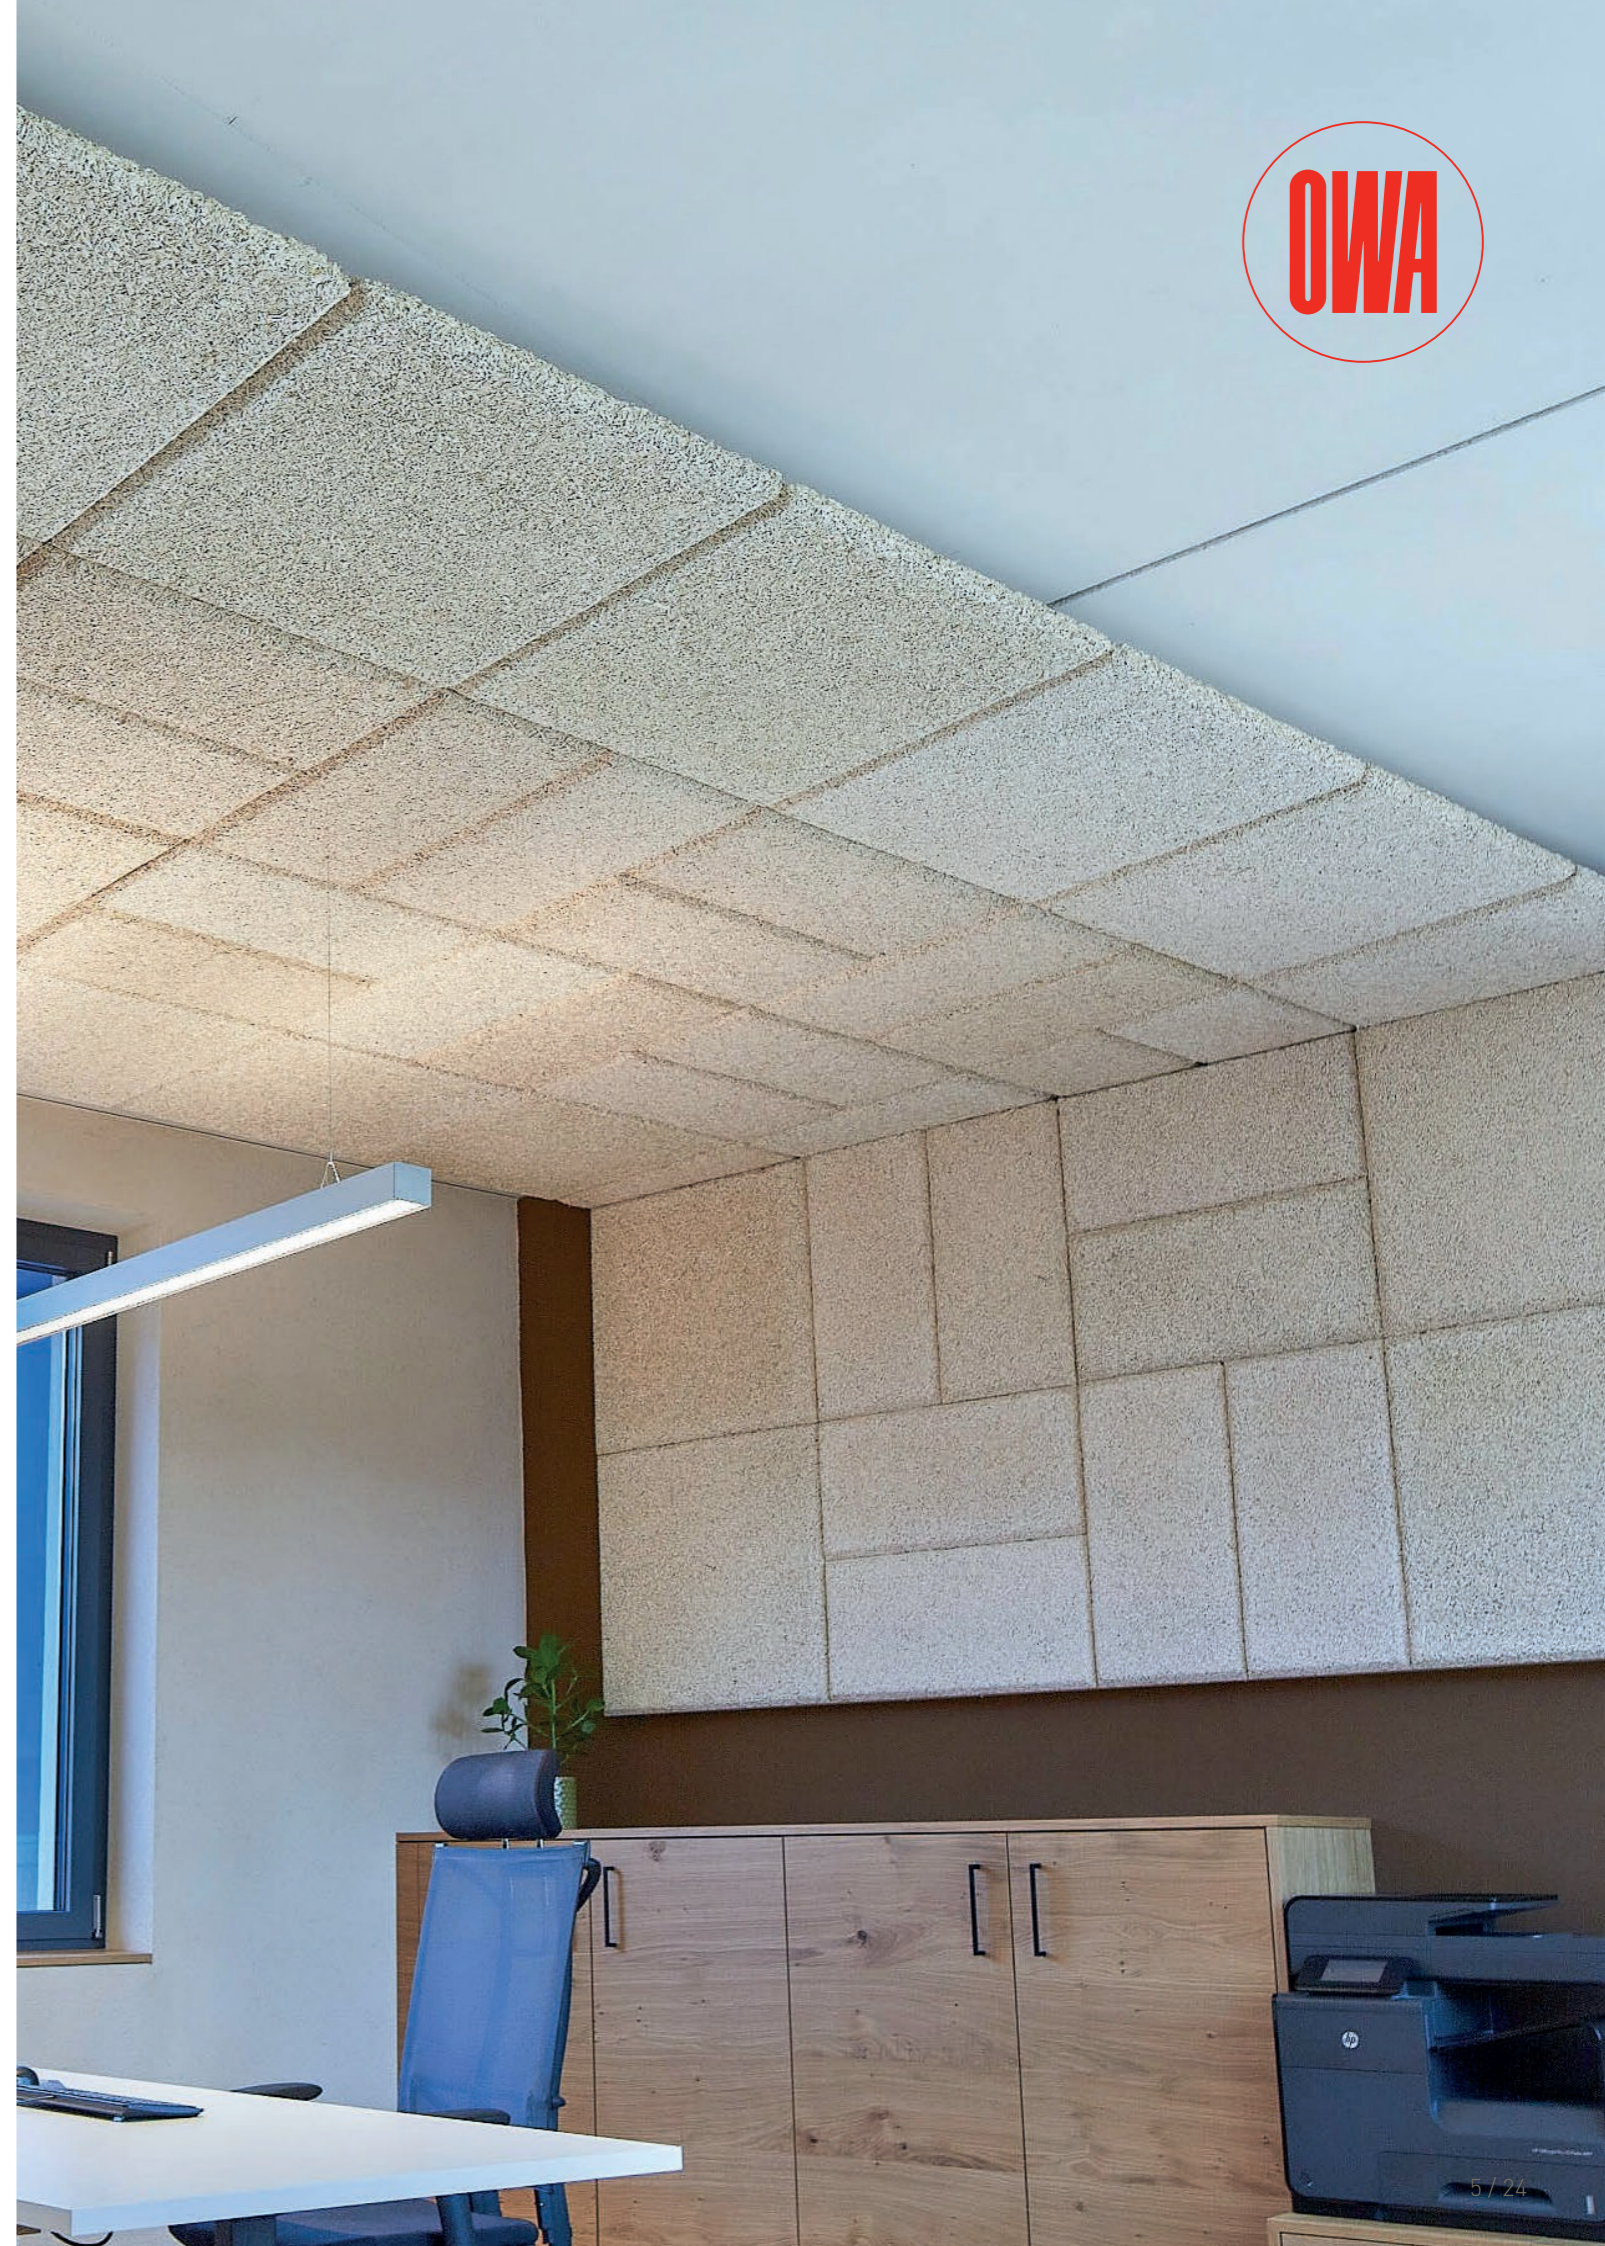

Natura | n0WAcoustic pro podhledy a stěny

Přírodní.
Udržitelné.
Nové.

Naše nové desky z konopné slámy Natura z kolekce n0WAcoustic zaujmou svou přirozenou materiálovou strukturou, pozitivním přínosem pro ekologickou bilanci a všestrannými možnostmi použití.

Její rychle obnovitelná surovina pochází z dřevnatého jádra konopné rostliny – vedlejšího produktu zpracování konopí. Ve speciálně vyvinutém procesu je tento zbytkový materiál dále zpracováván šetrným způsobem k přírodním zdrojům a tvoří základ pro zcela přírodní desku z konopné slámy. Přitom se z atmosféry váže více CO₂, než kolik se během výroby vyprodukuje.

Natura je paropropustná a přispívá tak k příjemnému a zdravému vnitřnímu klimatu. Díky pojivu bez obsahu cementu přesvědčuje svou povrchovou strukturou a přírodním složením. Výrobní proces je zaměřen na co nejefektivnější využití dostupných surovin a eliminaci odpadu. Konopí se tak stává zdrojem bez odpadu.

Široká škála formátů, provedení hran a barev nabízí vysokou tvůrčí flexibilitu. Natura je ideální pro individuální koncepce interiérů a speciální architektonická řešení a zajišťuje příjemný, moderní design interiéru.

Více informací najdete
na www.owa.de a v
tomto QR kódu.