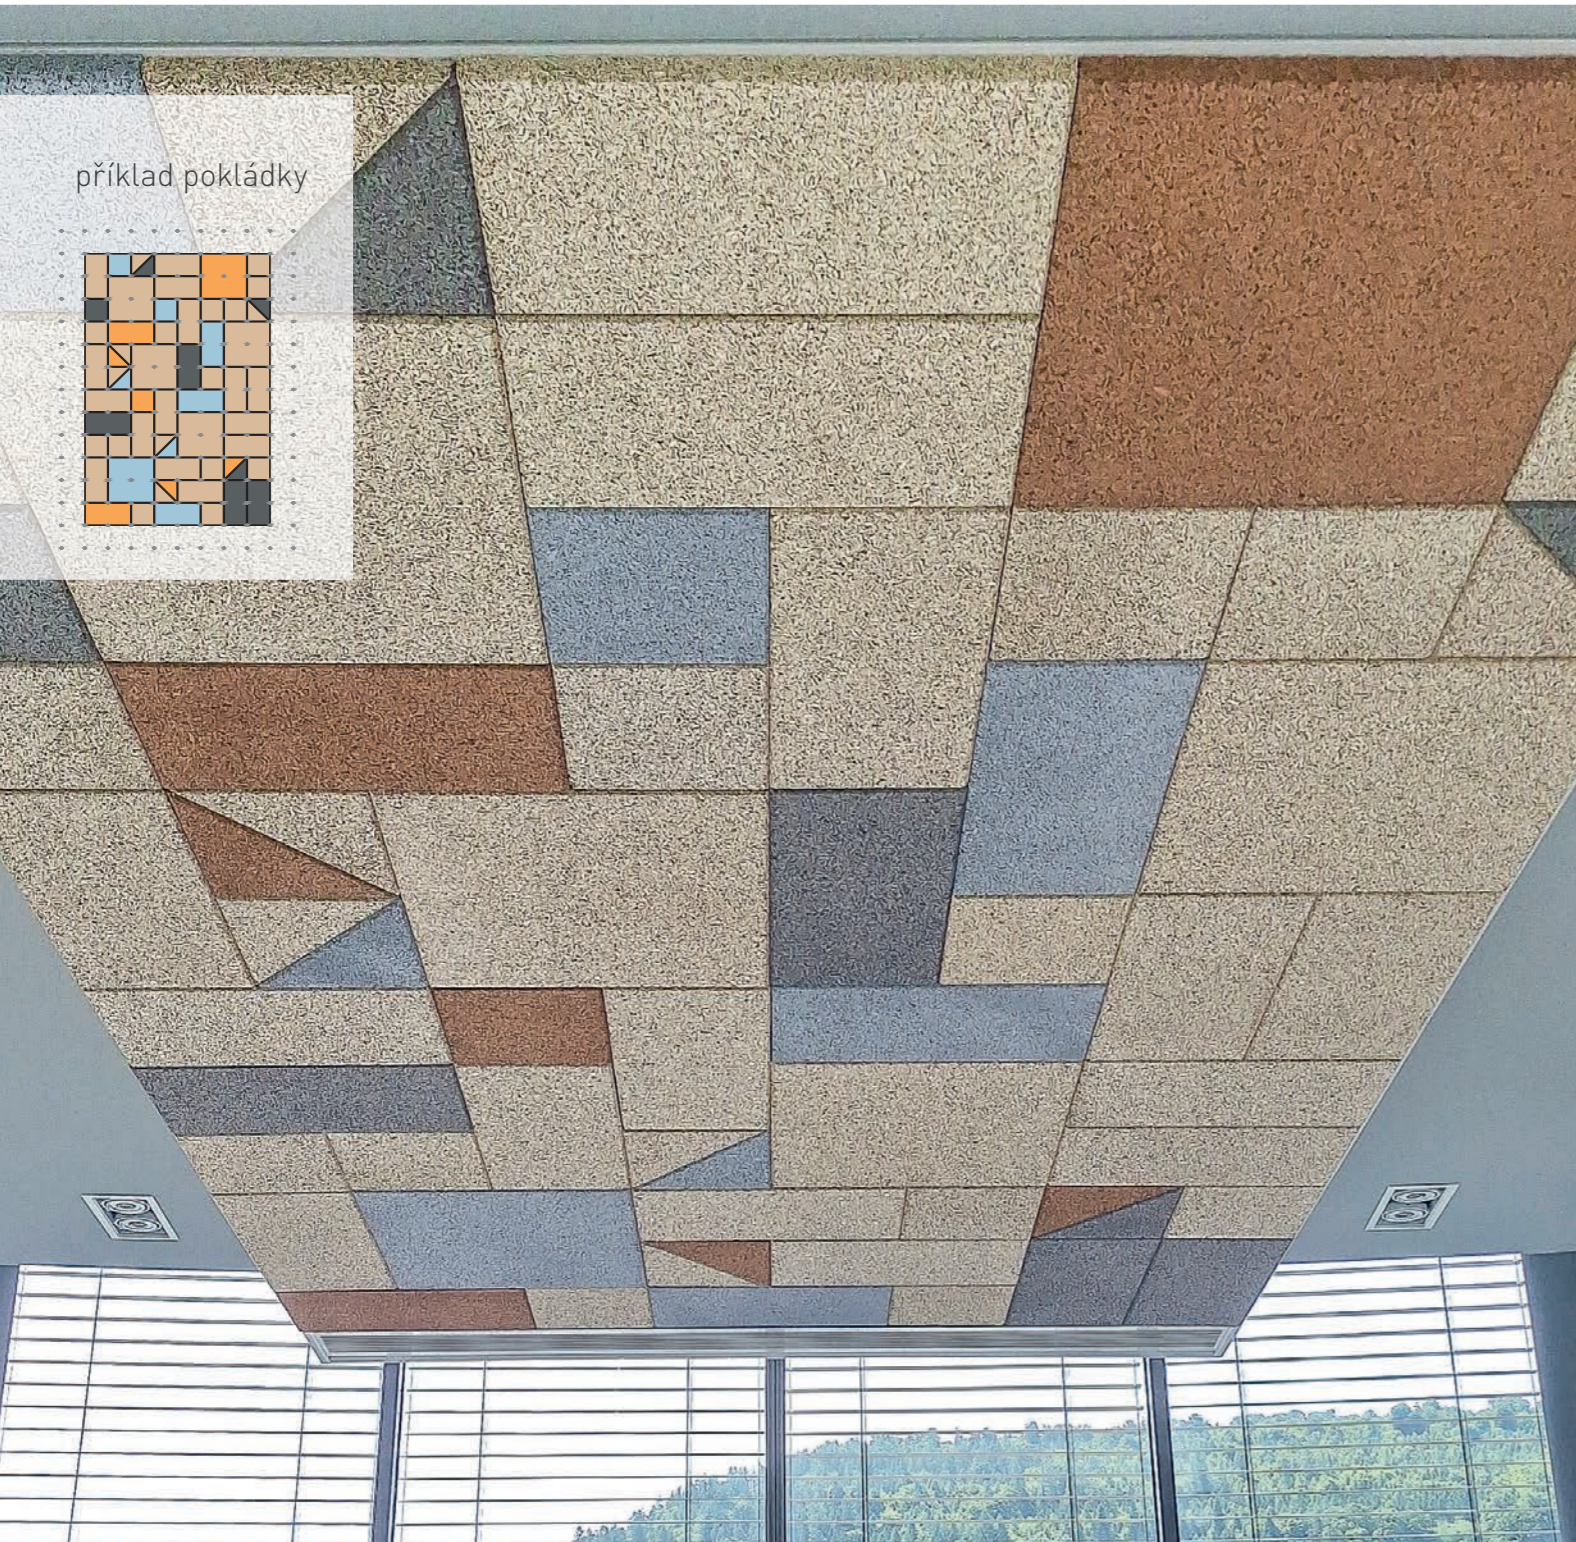

SVOBODA PŘI NAVRHOVÁNÍ

Desky z konopné slámy Natura díky své mimořádné designové rozmanitosti otevírají nové možnosti pro individuální design interiéru na podhledu a stěnách. Různé příklady designu – od jasných mřížek až po volné kompozice – nabízejí prostor pro vaše vlastní nápady. Navrhněte si své zcela osobní řešení pro stěny nebo podhledy pomocí naší šablony na straně 17.