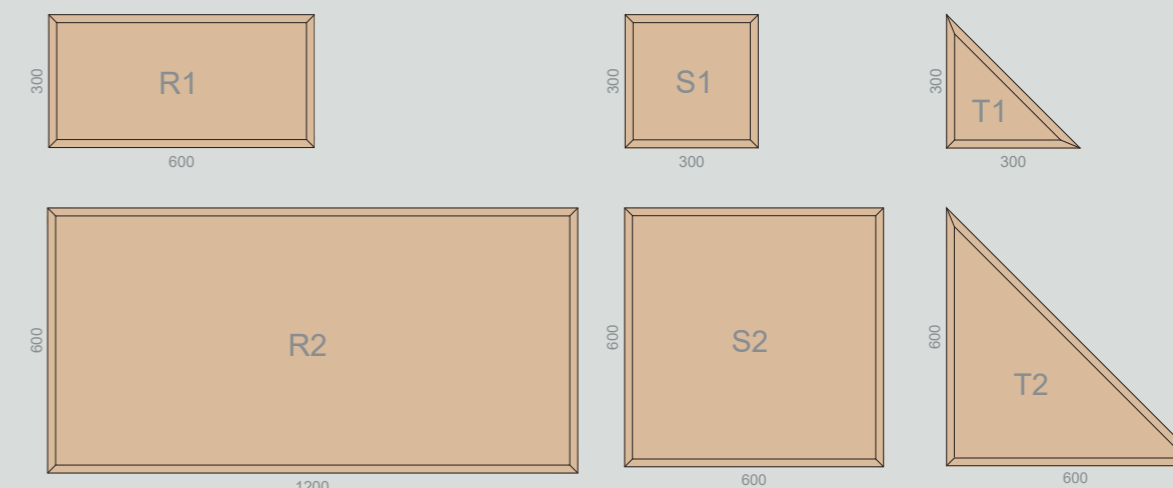

Dostupné rozměry:

R1: 300 x 600 x 30 mm

S1: 300 x 300 x 30 mm

T1: 300 x 300 x 30 mm

R2: 600 x 1200 x 30 mm

S2: 600 x 600 x 30 mm

T2: 600 x 600 x 30 mm

Poznámka: Formáty R2 a S2 jsou k dispozici také jako vložkové varianty v systému S3. Bližší informace naleznete v listu systému S3 Natura/Natura A.