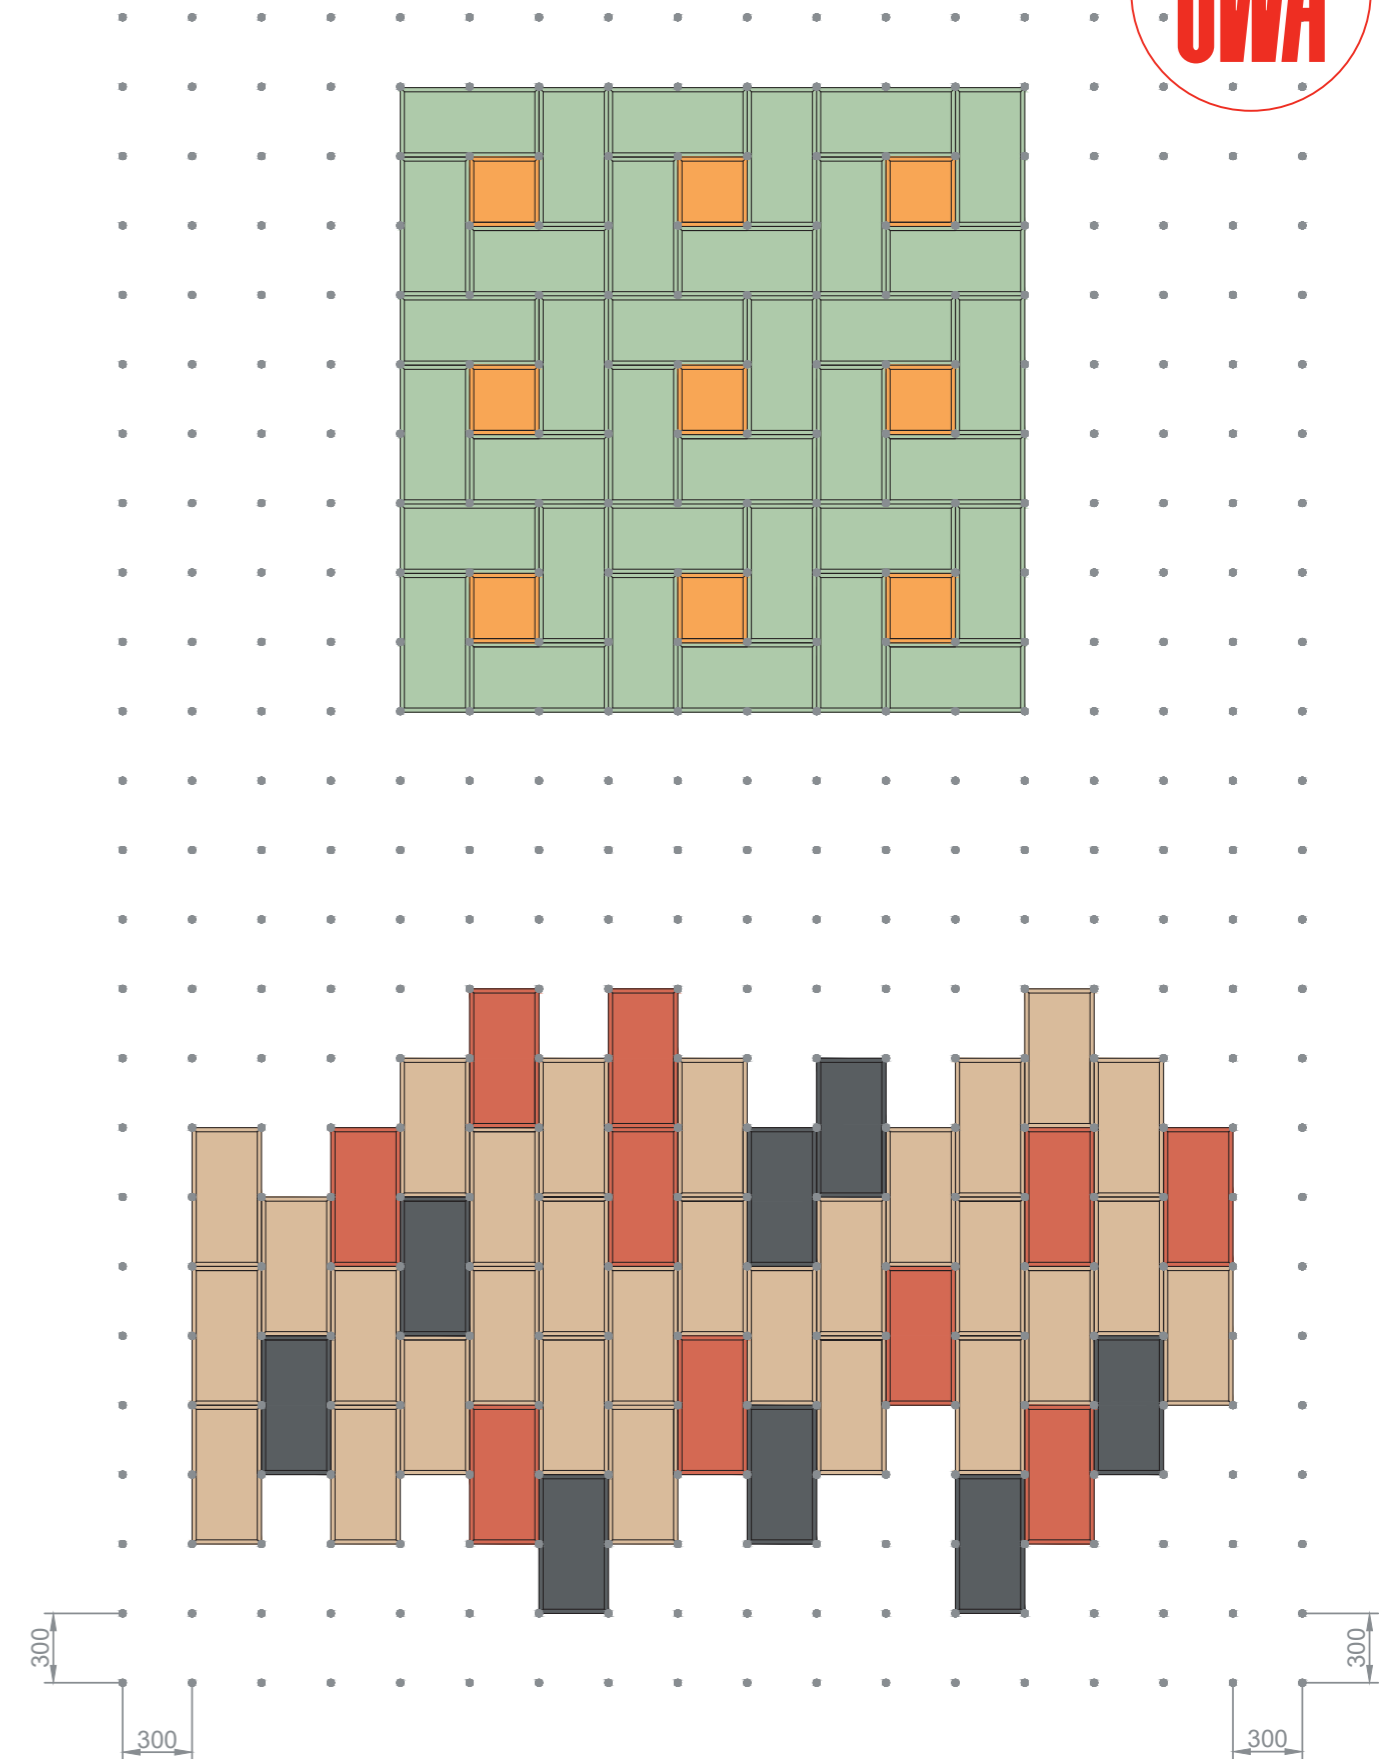

Inspirace: