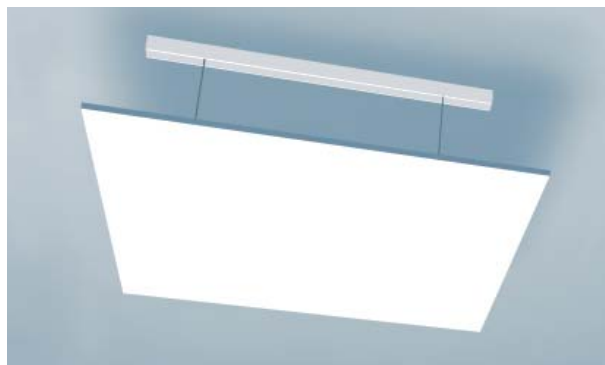

**Business braucht Diskretion.
Und Deckensegel von OWA.**

OWA

OWAcoustic® vela

Deckensegel

OWAcoustic® premium

OWAcoustic® vela Deckensegel:

ÜBERLEGEN IN AKUSTIK UND DESIGN

Banken, Hotels, Serviceunternehmen, Call-Center benötigen eine Raumakustik, die „speech privacy“ gestattet. Ideal zur Erstausstattung ebenso wie für die akustische Nachrüstung: OWAcoustic® Deckensegel vela – montagefertige akustisch wirksame Deckensegel aus hochwertigen Mineralwolleplatten. Einzeln verlegbar oder im beliebig großen Verband. Zur gezielt-punktuellen Herstellung privater Gesprächsumgebungen in großen Räumen, z.B. Hotel-Foyers und Großraumbüros, aber auch zur Klangoptimierung in kleineren Büros oder über Einzelarbeitsplätzen.

Flexibel kombiniert, schnell installiert

OWAcoustic® vela-Deckensegel eignen sich als flexible Lösung über Arbeitsplätzen, bei denen es auf seriöse Gesprächssituationen ankommt, z. B. Call-Center-Arbeitsplätze, Infotheken oder Bankschalter. Große Räume lassen sich schnell und wirtschaftlich optimieren, indem man OWAcoustic® vela in flexiblen Verbänden montiert. Die Module werden montagefertig mit weißer Kante oder eingefasst mit einem seitlich umlaufenden silberfarbenen Profil geliefert und lassen sich mit Drahtseilen an zwei C-Montageschienen von der Rohdecke abhängen, wobei man die Seillänge beliebig justieren kann. Die Befestigung der C-Montageschienen muss mit zugelassenen Befestigungsmitteln erfolgen.

Montagebeispiele Typ linear/konvex/konkav

Top-Qualität, perfektes Zubehör

OWAcoustic® vela-Deckensegel ergänzen die Serie von Premium-Akustiklösungen aus dem Hause OWA um ein modular einsetzbares, dadurch hoch flexibles System – in Top-Qualität.

Top-Leistung in Akustik

OWAcoustic® Deckensegel Typ vela sind im Format 1250 x 1250 mm bzw. 1250 x 1850 mm gefertigt und verfügen über eine äquivalente Schallabsorptionsfläche von A (m²): bei 1000 Hz = 2,1 m² (H = 225 mm). Die Sichtseite der Platte ist vlieskaschiert und entspricht dem Dessin Bolero.