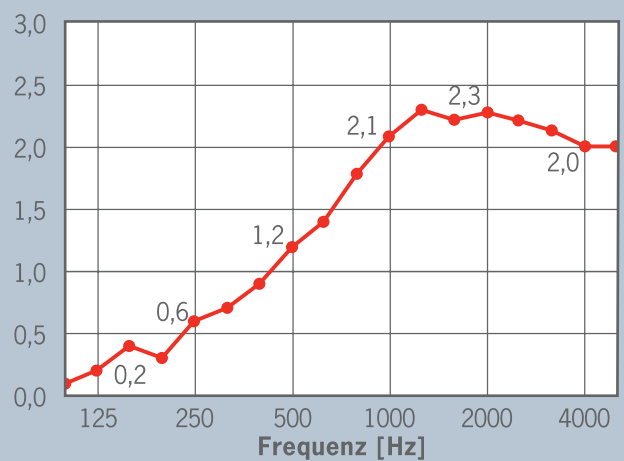

Äquivalente Schallabsorptionsfläche [m²]

OWAcoustic® vela (H = 225 mm)