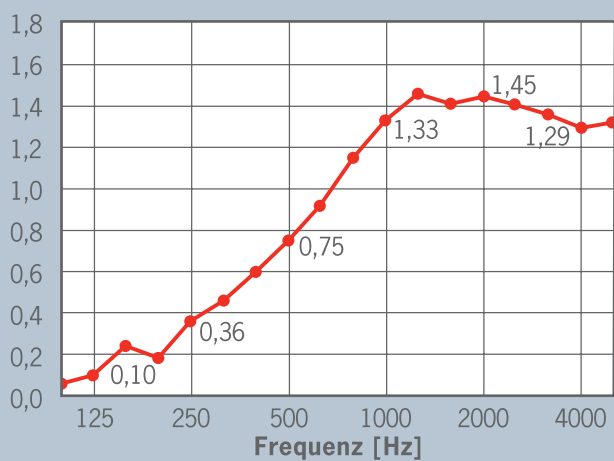

Schallabsorptionsgrad α_s

OWAcoustic® vela (H = 225 mm)