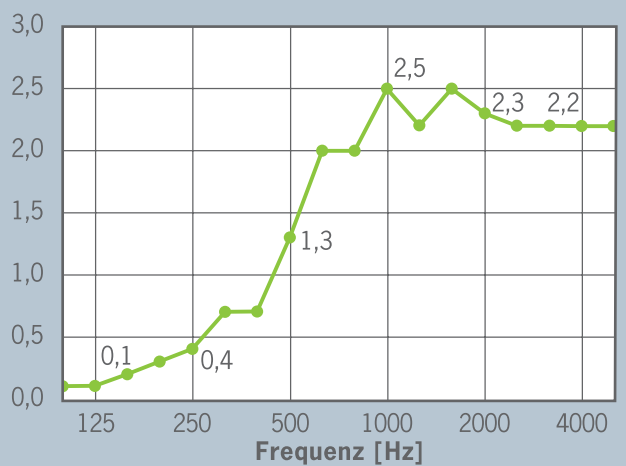

Äquivalente Schallabsorptionsfläche [m²]

OWAcoustic® vela (H = 415 mm)