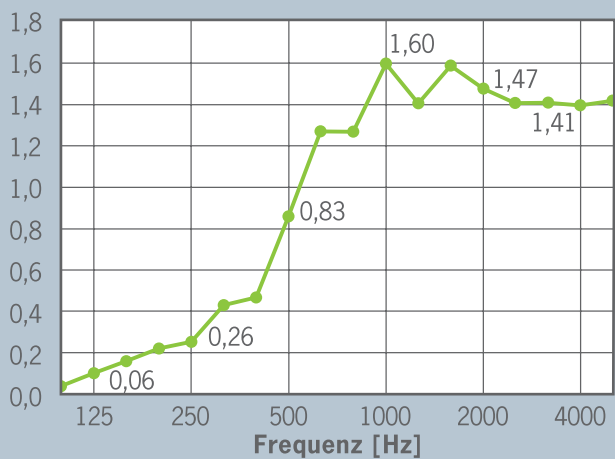

Top-Leistung in Akustik

OWAcoustic® Deckensegel Typ vela sind im Format 1250 x 1250 mm bzw. 1250 x 1850 mm gefertigt und verfügen über eine äquivalente Schallabsorptionsfläche von A (m²): bei 1000 Hz = 2,1 m² (H = 225 mm). Die Sichtseite der Platte ist vlieskaschiert und entspricht dem Dessin Bolero.

Schallabsorptionsgrad α_s

OWAcoustic® vela (H = 225 mm)

Äquivalente Schallabsorptionsfläche [m²]

OWAcoustic® vela (H = 225 mm)

Montagebeispiele Typ sinus

Schallabsorptionsgrad α_s

OWAcoustic® vela (H = 415 mm)