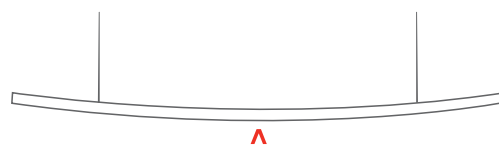

Äquivalente Schallabsorptionsfläche [m²]

OWAcoustic® vela (H = 415 mm)

	Ausführung	Format in mm (ca.)	Kante/Rahmen
1	konvex	1250 x 1250	silberfarbener Kunststoffrahmen
2	konkav	1250 x 1250	silberfarbener Kunststoffrahmen
3	linear	1250 x 1250	silberfarbener Kunststoffrahmen
4	konvex	1250 x 1250	weiße Vlies-Kante
5	konkav	1250 x 1250	weiße Vlies-Kante
6	linear	1250 x 1250	weiße Vlies-Kante
7	sinus	1250 x 1850	silberfarbener Kunststoffrahmen
8	sinus	1250 x 1850	weiße Vlies-Kante

konkav

konvex

linear

sinus

Im Montage-Set sind enthalten
(Anzahl je nach Segeltyp):

- > Sechskantschrauben
- > Abdeckkappen
- > Drahtseilhalter
- > Nutsteine
- > Drahtseile à 1000 mm

Zusätzlich sind 2 C-Montageschienen erforderlich: