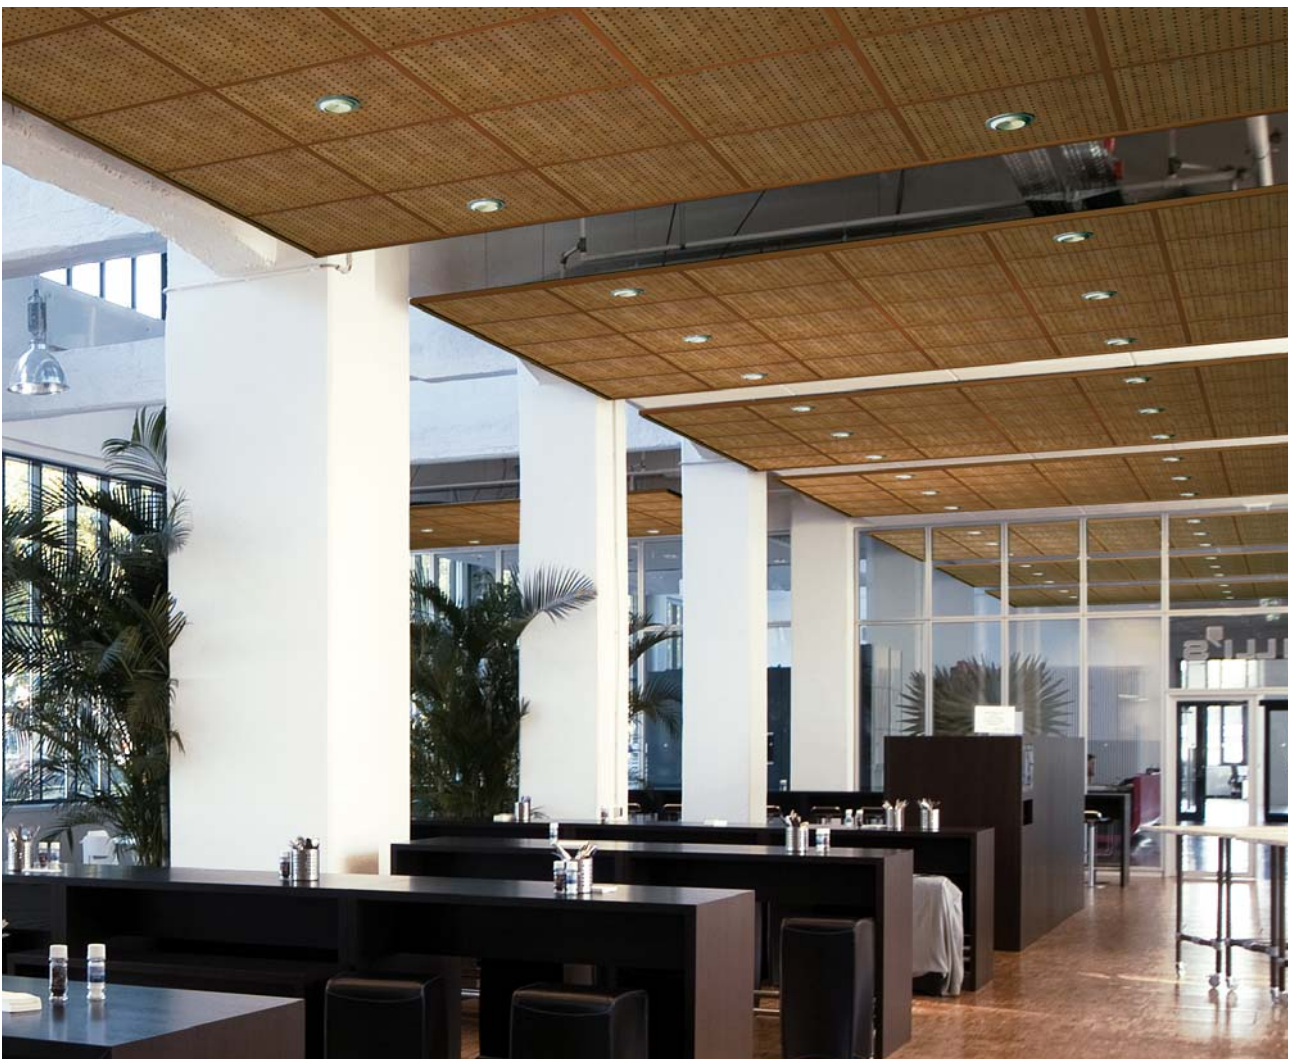

Productinnovatie

OWAcoustic® premium Bamboe

Akoestiek met een natuurlijke uitstraling

Akoestiek met natuurlijk design

OWAcoustic® premium Bamboe

De trend naar natuurlijke architectuur groeit snel. OWAcoustic® premium Bamboe geeft het plafond een natuurlijk aanzicht en combineert de akoestiek in de ruimte met de warme uitstraling van hout.

Bamboo licht Sternbild, bedrukt
ook in Schlicht, bedrukt

Bamboo donker regelmatig geperforeerd, bedrukt
ook in Schlicht, bedrukt

Vertrouwd, natuurlijk en recyclebaar

OWAcoustic® premium Bamboe geeft akoestische topprestaties (tot $\alpha_w = 0,70$) en combineert dat met de uitstraling van echte bamboe. De plafonds zijn verkrijgbaar in de natuurlijke lichte kleur van bamboe of donker met keuze uit twee verschillende dessins. De vier mogelijkheden ziet u hiernaast afgebeeld.

Elegante constructie

De warme, harmonieuze en natuurlijke uitstraling van de tegels wordt versterkt door het S 19 Teccor (semi verdekt) of S 3 (zichtbaar) systeem met bijpassende kleur. Het resultaat: Een elegant plafond met een natuurlijke uitstraling.

OWAconsult® adviseert

OWAcoustic® premium Bamboe:

Natuur voor nieuwe interieurconcepten

We willen dat unieke vleugje Aziatische cultuur toegankelijk maken en koppelen aan moderne akoestische eisen en brandveiligheidsvoorschriften. OWAcoustic® premium Bamboe is fraai te combineren met houten vloeren en ook "solo" toe te passen als akoestisch plafond in kantoren, entreehallen, wachtruimten, zalen en restaurants.